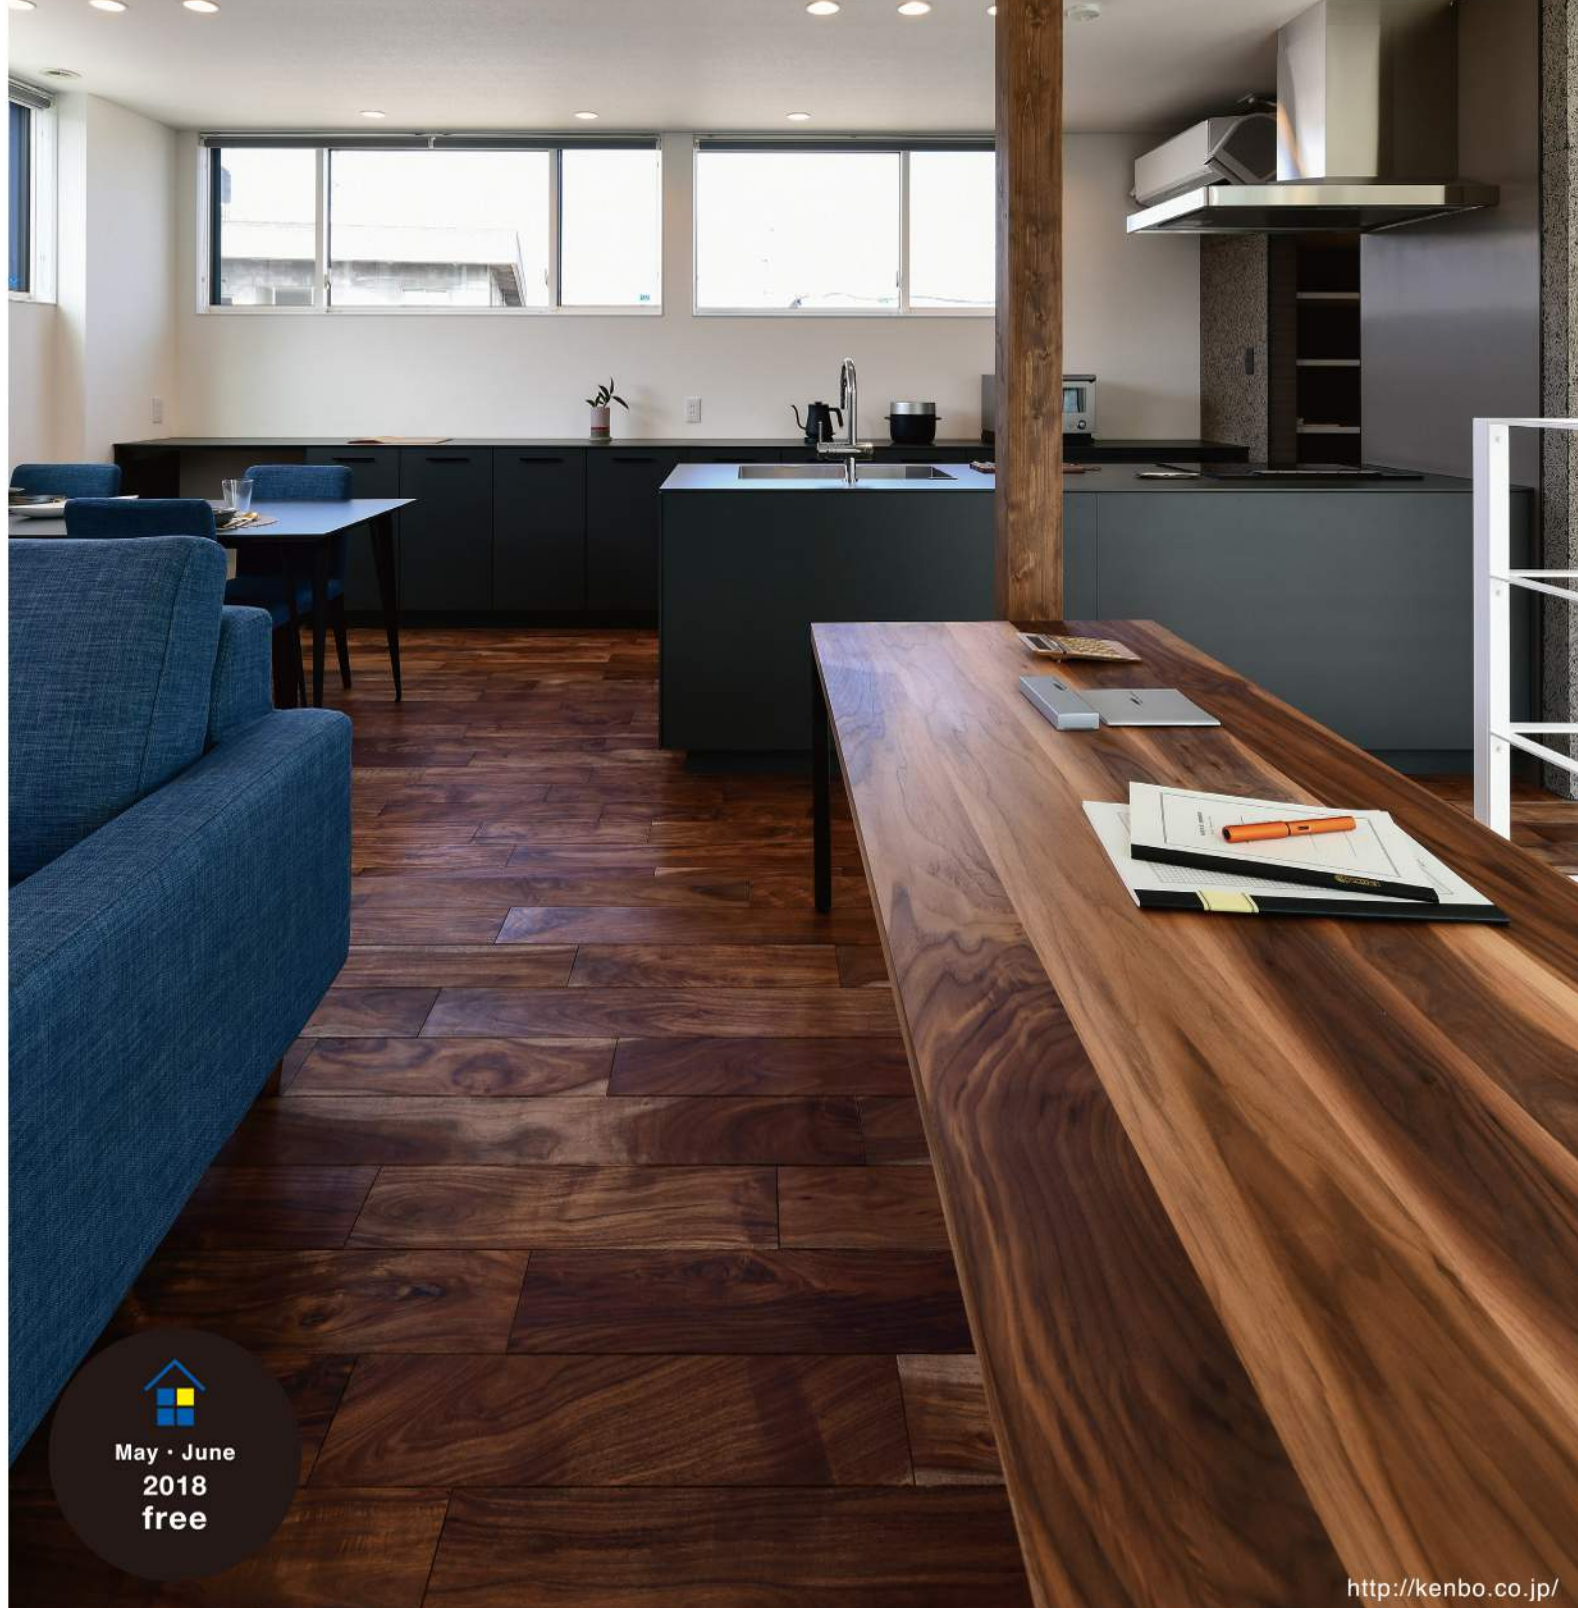

event info 5.6

無料相談会は毎日開催しています。

ご予約・お問い合わせは、お気軽にお電話ください。

無料相談会毎日開催中

ご希望に合わせて、ご相談内容をお選びいただけます。

- FP診断相談会……最適なご予算や建てドキをライフプラン・シミュレーションにより算出いたします。
- 土地の相談会……どんな土地を選べばいい? 持っている土地をどうすればいい?
- 家づくり入門相談会……まず何をすればいい? 新築? 建売? 中古? マンション? お気軽にお越しください。
- 個別勉強会……家づくりは会社選びが9割! 住宅メーカー選び4つのポイント

5/26sat・27sun I/10:00~、II/13:00~、III/15:00~

「一生に一度の家づくり、中身を見ずに建てられますか?」

倉敷市生坂平屋の構造見学会

6/16sat・17sun I/10:00~、II/13:00~、III/15:00~

「一生に一度の家づくり、中身を見ずに建てられますか?」

倉敷市片島町平屋の構造見学会

好評につき連続開催!!

6/2sat・3sun I/10:00~、II/13:00~、III/15:00~

「誰もが振り返るエッジのきいた家」

岡山市南区古新田完成見学会

6/23sat・24sun I/10:00~、II/13:00~、III/15:00~

「外観アクセントにL型Bガルバとレッドシダーの共演 with セカンドリビングがある家」

浅口市金光町完成見学会

「建房が等身大の予算で『カッコイイ』を追求した家」

倉敷市福井291-3 10:00-17:00

倉敷市福井モデルハウス 見学随時受付中!

イベントはすべて予約制となります。参加されても、しつこい売り込みや訪問等は一切ありませんので、安心してお気軽にご参加ください。ご予約・お問い合わせはtelまたはwebへ。

いい家は高い、その常識を覆したい。
Kenbo 株式会社 建房

- ■一般建築業/岡山県知事許可(般-29)第24166号
- ■一般建築士事務所/岡山県知事登録第14376号
- ■宅地建物取引業者免許/岡山県知事(1)第5435号
- ■性能保証(かし保証)
- (株)日本住宅保証検査機構(JIO)。(財)住宅保証機構まもりすまい保険

建房 検索

〒710-0844 岡山県倉敷市福井54-1 URL <http://kenbo.co.jp>

0120-742-012

May・June
2018
free

Kenbo news